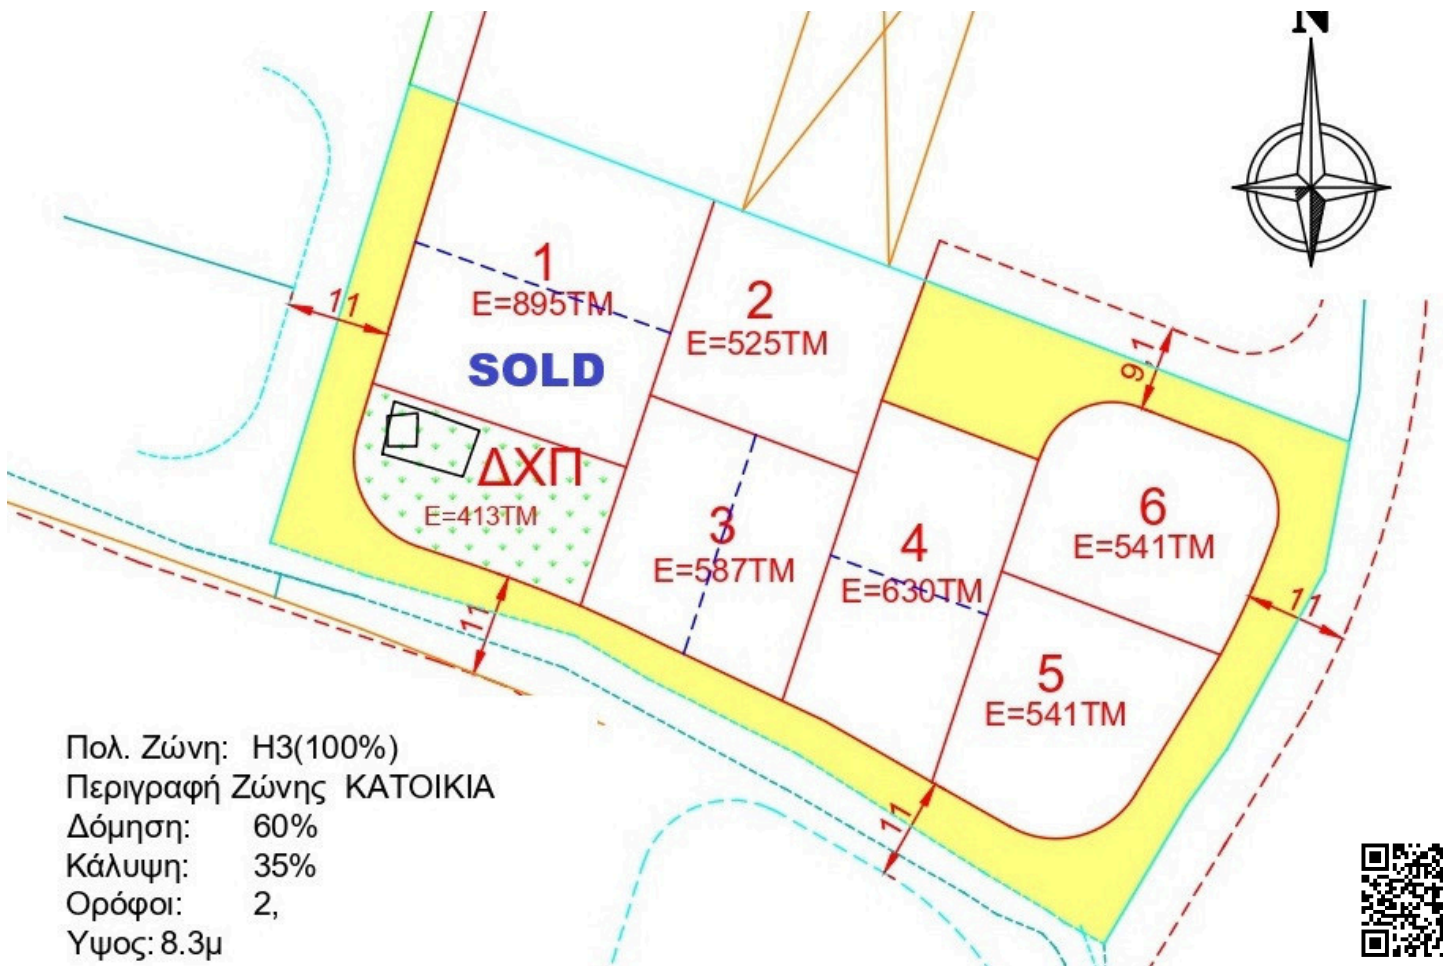

#68318

Plot for Sale in Kato Deftera

Deftera, Nicosia

€105,000 +VAT

Πολ. Ζώνη: Η3(100%)
Περιγραφή Ζώνης ΚΑΤΟΙΚΙΑ
Δόμηση: 60%
Κάλυψη: 35%
Ορόφοι: 2,
Υψος: 8.3μ

ΠΡΟΣΟΧΗ/ATTENTION

Πληροφορίες όπως τιμές ακινήτων και/ή διαθεσιμότητα ακινήτων που επισυνάπτονται στην ιστοσελίδα μας δεν είναι δεσμευτικές και δίνεται να

Overview

Specifications

Area

 587 m²

Type

Building Plot

Description

Plot No.3. 587 m² with a wide 27.32-meter frontage, located near Leventio Stadio and Lapatsa, offering excellent development flexibility.

It is ideal for either a single spacious residence or a subdivision into two independent half-plots

Plot Area: 587 m²

Building Density: 80%

Coverage: 45%

Floors: 2

Maximum Height: 10 m

ΠΡΟΣΟΧΗ/ATTENTION

Πληροφορίες όπως τιμές ακινήτων και/ή διαθεσιμότητα ακινήτων που επισυνάπτονται στην ιστοσελίδα μας δεν είναι δεσμευτικές και δίνεται να

Additional information

Features

Easy access to main roads

Investment opportunity

Near amenities

Quiet area

Planning zones

| Zone | Cover factor | Build factor | Max height | Max floors | Affected percentage |
|------|--------------|--------------|------------|------------|---------------------|
| H3 | 35% | 60% | 8.3 m | 2 | - |