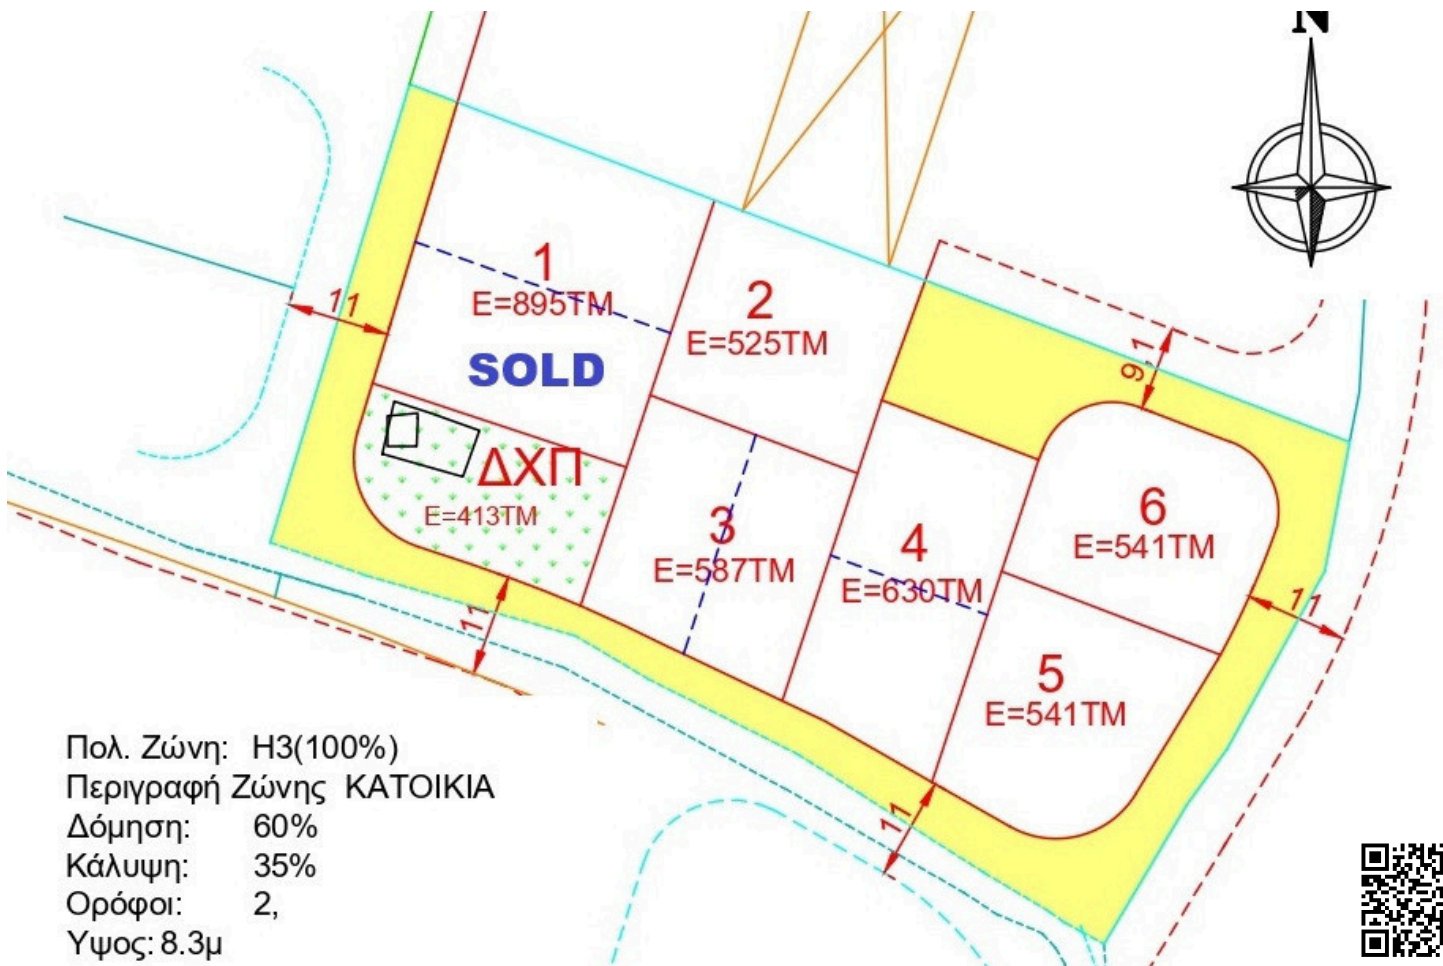

#68320

Plot for Sale in Kato Deftera

Deftera, Nicosia

€98,000 +VAT

ΠΡΟΣΟΧΗ/ATTENTION

Πληροφορίες όπως τιμές ακινήτων και/ή διαθεσιμότητα ακινήτων που επισυνάπτονται στην ιστοσελίδα μας δεν είναι δεσμευτικές και δίνεται να

Overview

Specifications

Area

 541 m²

Type

Building Plot

Description

Plot No.5. This 541 m² corner plot features 42.50-meter frontage, located near Leventio Stadio and Lapatsa, offering excellent flexibility for development.

Ideal for either a single spacious custom residence or to be split into two independent half-plots.

Plot Area: 541 m²

Building Density: 80%

Coverage: 45%

Floors: 2

Maximum Height: 10 m

ΠΡΟΣΟΧΗ/ATTENTION

Πληροφορίες όπως τιμές ακινήτων και/ή διαθεσιμότητα ακινήτων που επισυνάπτονται στην ιστοσελίδα μας δεν είναι δεσμευτικές και δίνεται να

Additional information

Features

Easy access to main roads

Investment opportunity

Near amenities

Quiet area

Planning zones

Zone	Cover factor	Build factor	Max height	Max floors	Affected percentage
H3	35%	60%	8.3 m	2	-