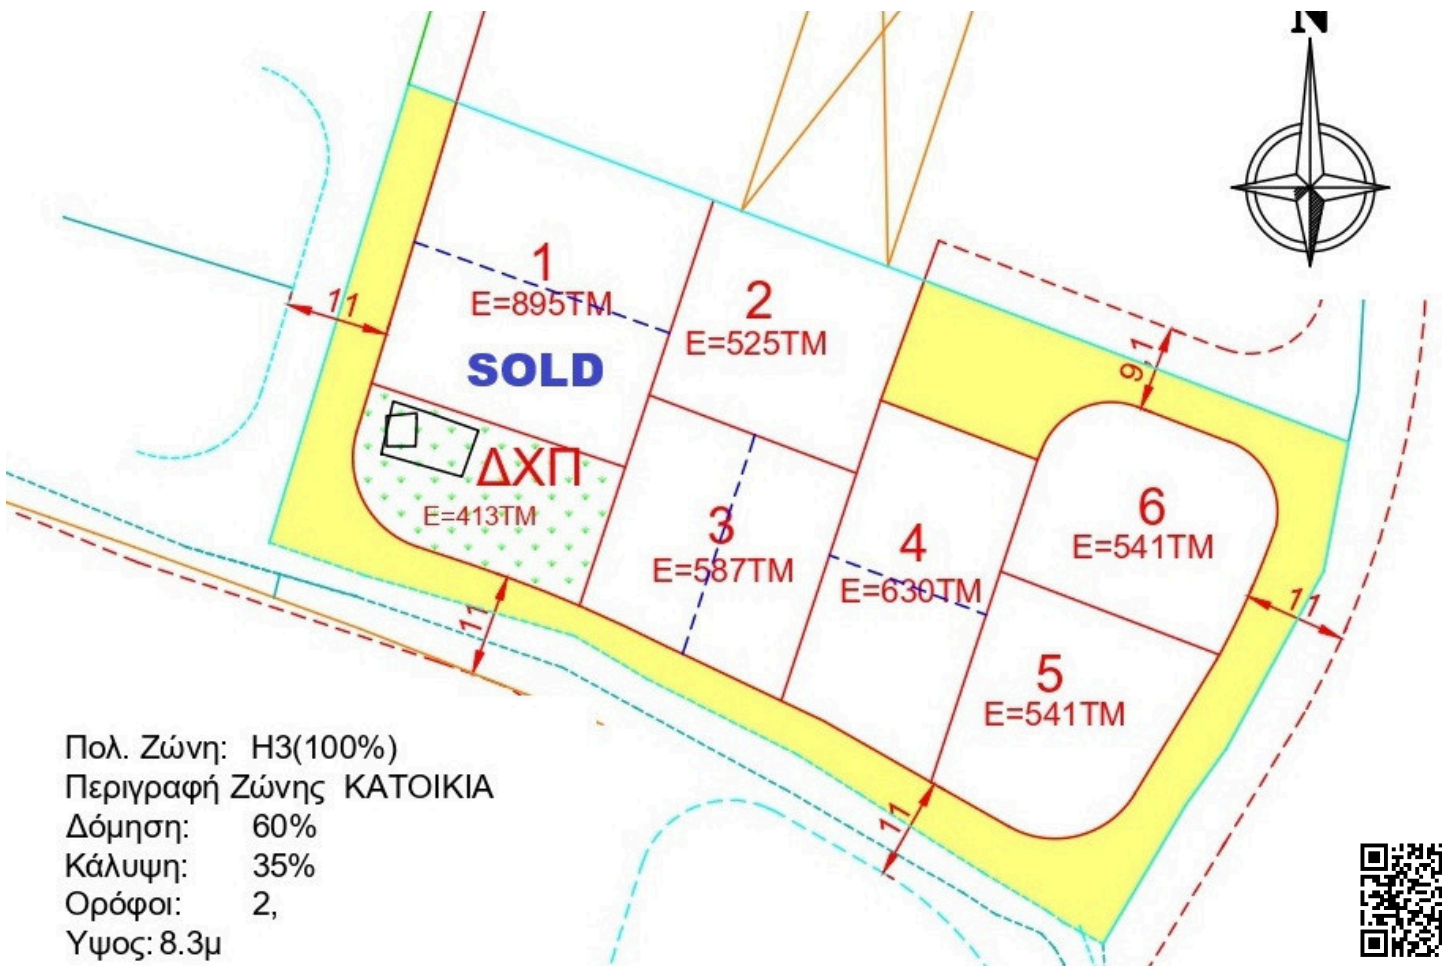

#68322

Plot for Sale in Kato Deftera

Deftera, Nicosia

€89,000 +VAT

Πολ. Ζώνη: H3(100%)
Περιγραφή Ζώνης ΚΑΤΟΙΚΙΑ
Δόμηση: 60%
Κάλυψη: 35%
Ορόφοι: 2,
Υψος: 8.3μ

ΠΡΟΣΟΧΗ/ATTENTION

Πληροφορίες όπως τιμές ακινήτων και/ή διαθεσιμότητα ακινήτων που επισυνάπτονται στην ιστοσελίδα μας δεν είναι δεσμευτικές και δίνεται να

Overview

Specifications

Area

 **448 m²**

Type

Building Plot

Description

Plot No.1A. This large 448 m² half plot features a comfortable 15.63-meter frontage, ideally located near Leventio Stadium and Lapatsa.

Excellent development flexibility makes it ideal for building a single, spacious residence with room for side-by-side parking.

Plot Area: 448 m²

Building Density: 80%

Coverage: 45%

Floors: 2

Maximum Height: 10 m